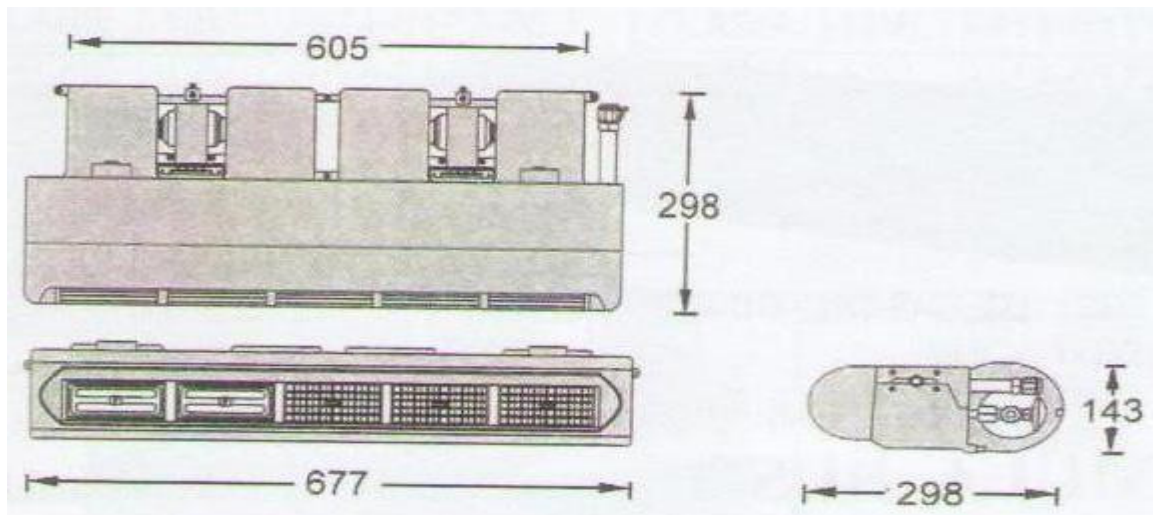

UNIVERSAL EVAPORATORS & LOUVRE

- PART NO: F8-UDE12
- PART NO: F8-UDE24
- UNIVERSAL UNDER DASH EVAPORATOR 12 AND 24 VOLT
- COOLING CAPACITY 13,700 BTU
- 3 LOUVRE

UNIVERSAL EVAPORATORS & LOUVRE

- PART NO: F8-UDEM12
- PART NO: F8-UDEM24
- MINI BUS EVAPORATOR 12 AND 24 VOLT
- COOLING CAPACITY 22,200 BTU
- 5 LOUVRE